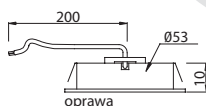

### Uwagi:

- Do zasilenia oprawy należy zaopatrzyć się w transformator LED.

1) Oprawa wpuszczana.

2) Oprawa do nadbudowania.

Index	Model	Moc (W)	Obudowa	Temperatura barwowa (K)	Zasilanie	Karton (ilość sztuk)	Waga netto (kg)	Waga brutto (kg)	Kod EAN
LD-VA24CB-53	VASCO	1,7	PC	2700	12V DC	1	0,04	0,05	5908231382627
LD-VA24NE-53				4000					5908231382641
LD-VA24ZB-53				6400					5908231382634

wymiary oprawy

wymiary opakowania